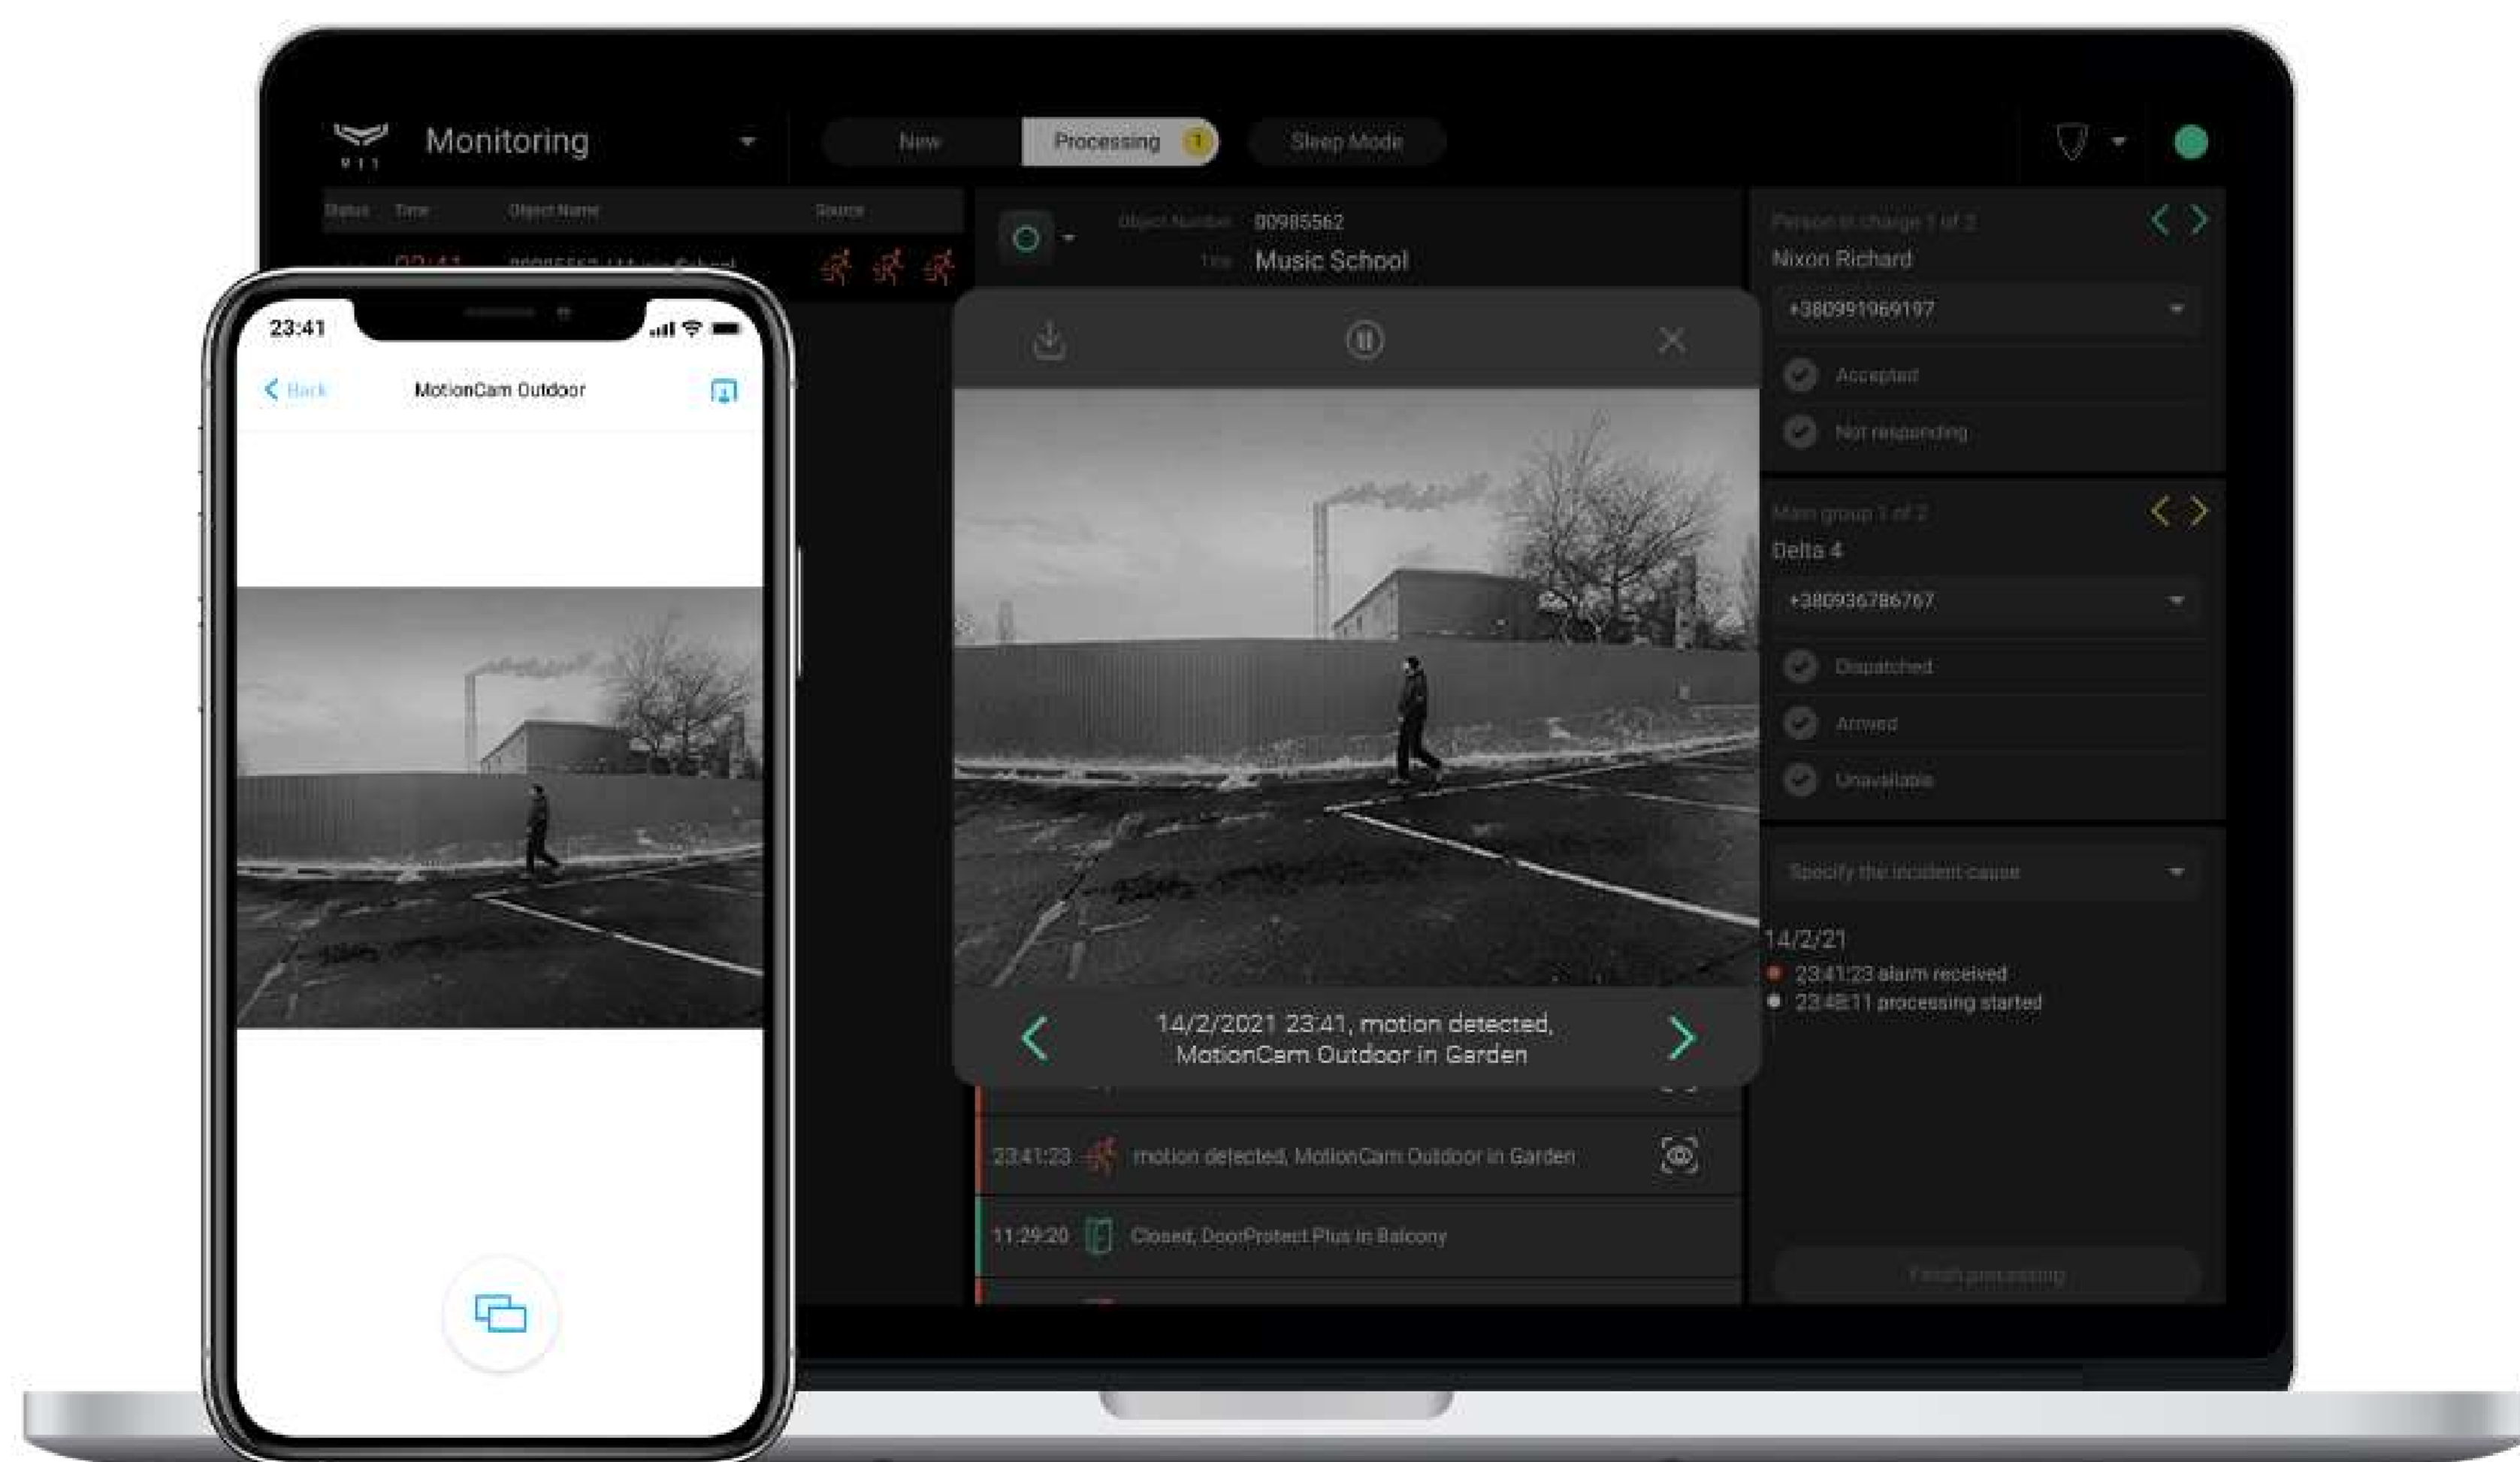

Приложения для мониторинга с поддержкой фотоверификации Ajax

Полный список доступен по ссылке: ajax.systems/connecting-to-cms/